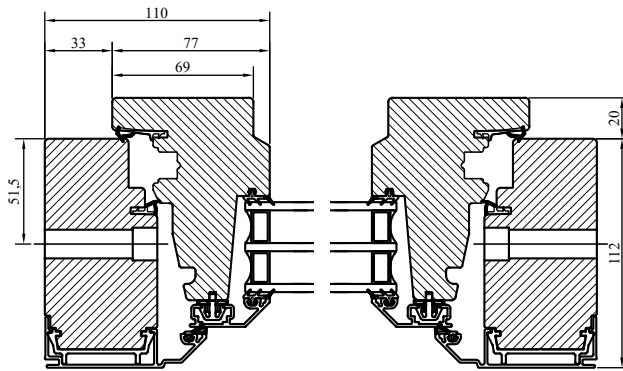

Modul Underkantshängda	1-luft BREDD	1-luft HÖJD
Min	6M*	4M
Max	18M**	10M

* Minsta bredd 620mm
** Bredd 16-18 maxhöjd 8M

Vertikalsnitt

Vertikalsnitt karm tvärpost

Horizontalsnitt

Horizontalsnitt mötesbåge

Liggande och stående bågpost