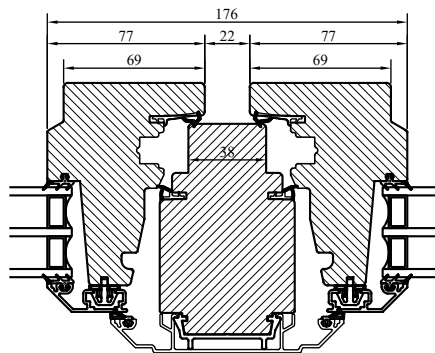

Modul Underkantshängda	1-luft BREDD	1-luft HÖJD
Min	6M*	4M
Max	18M**	10M

* Minsta bredd 620mm
** Bredd 16-18 maxhöjd 8M

Vertikalsnitt

Vertikalsnitt karm tvärpost

Horizontalsnitt

Horizontalsnitt mötesbåge

Liggande och stående bågpost

Horizontalsnitt karm mittpost