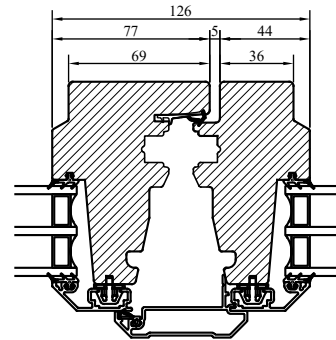

Spanjolett med handtag i falsen som standard på mötesbågar.

Handtag av natureloxerad aluminium inkl. barnspärr och skruv medlevereras.

Underkantshängda levereras med saxbeslag.

GLASNING:

Glasad med 3-glas P-märkt isolerruta T4-16 monterad enligt MTK system 3, förstärkt.

Modul Underkantshängda	1-luft BREDD	1-luft HÖJD
Min	6M*	4M
Max	18M**	10M

* Minsta bredd 620mm
** Bredd 16-18 maxhöjd 8M

Vertikalsnitt

Vertikalsnitt karm tvärpost

Horizontalsnitt

Horizontalsnitt mötesbåge

Liggande och stående bågpost

Horizontalsnitt karm mittpost