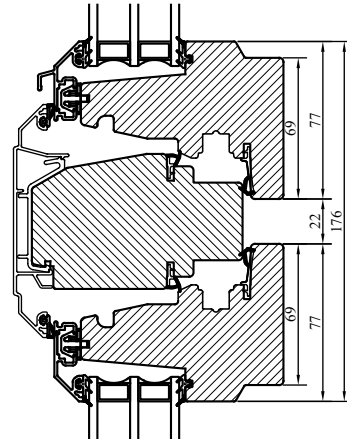

MONTERING:

Karmsidorna är förborrade för karminfästning. Täckpluggar medföljer.

Modul BREDD	1-luft	2-luft	3-luft
Min	4M	9M	14M
Max	15M	28M	30M

Modul HÖJD	1-luft	2-luft	3-luft
Min	5M	9M	14M
Max	21M	27M	27M

Modul Underkantshängda	1-luft BREDD	1-luft HÖJD
Min	6M*	4M
Max	18M**	10M

* Minsta bredd 620mm
** Bredd 16-18 maxhöjd 8M

Vertikalsnitt

Vertikalsnitt karm tvärpost

Horizontalsnitt

Horizontalsnitt mötesbåge

Liggande och stående bågpost