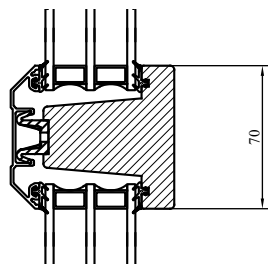

Modul Underkantshängda	1-luft BREDD	1-luft HÖJD
Min	6M*	4M
Max	18M**	10M

* Minsta bredd 620mm
** Bredd 16-18 maxhöjd 8M

Vertikalsnitt

Vertikalsnitt karm tvärpost

Horizontalsnitt

Horizontalsnitt mötesbåge

Liggande och stående bågpost

Horizontalsnitt karm mittpost