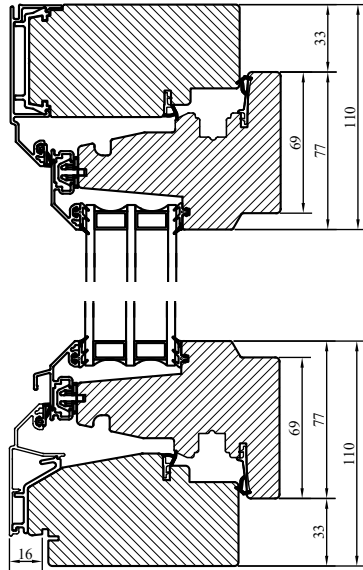

MONTERING:

Karmsidorna är förborrade för karminfästning. Täckpluggar medföljer.

Modul BREDD	1-luft	2-luft	3-luft
Min	4M	9M	14M
Max	15M	28M	30M

Modul HÖJD	1-luft	2-luft	3-luft
Min	5M	9M	14M
Max	21M	27M	27M

Modul Underkantshängda	1-luft BREDD	1-luft HÖJD
Min	6M*	4M
Max	18M**	10M

* Minsta bredd 620mm
** Bredd 16-18 maxhöjd 8M

Vertikalsnitt

Vertikalsnitt karm tvärpost

Horizontalsnitt

Horizontalsnitt mötesbåge

Liggande och stående bågpost