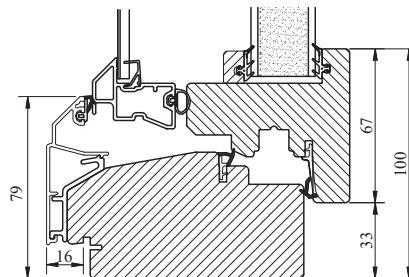

Sidohängd inåtgående fönsterdörr med kopplade bågar.

Karm och bågförband är limmade och spikade/skruvade.

Beklädnad på karmen av aluminium monterad på snäppbeslag. Ytterbåge i aluminium.

Spårmonterad tätningslist i bågen.

Dammfilterlist monterad mellan bågarna.

Plats för persienn mellan bågarna.

Bröstningsdelen är isolerad och har på utsidan aluminiumbeklädnad och på rumssidan oljehärdad board. Laserade dörrar har plywood på rumssidan.

| Modul HÖJD | Enkel-/Pardörr |
|------------|----------------|
| Min | 18M |
| Max | 25M |

Vertikalsnitt

Horizontalsnitt

Horizontalsnitt pardörr

Tillval: Traditionell tröskel