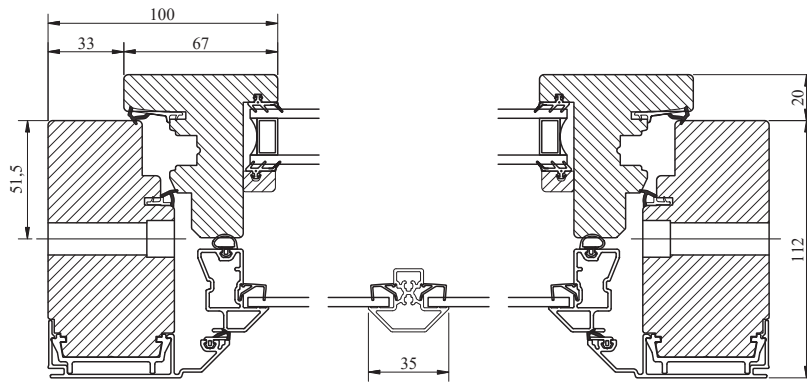

Sidohängd inåtgående fönsterdörr med kopplade bågar.

Karm och bågförband är limmade och spikade/skruvade.

Beklädnad på karmen av aluminium monterad på snäppbeslag. Ytterbåge i aluminium.

Spårmonterad tätningslist i bågen.

GLASNING:

Glasad med 2-glas P-märkt isolerruta D4-16 monterad enligt MTK system 3, förstärkt. Ytterbåge glasad med 4 mm enkelglas.

U-värde 1,1-0,95. Energiglas som standard.

Glaslister av PVC på vitmålade produkter. Övriga av trä.

| Modul HÖJD | Enkel-/Pardörr |
|------------|----------------|
| Min | 18M |
| Max | 25M |

Vertikalsnitt

Horizontalsnitt

Horizontalsnitt pardörr

Tillval: Traditionell tröskel