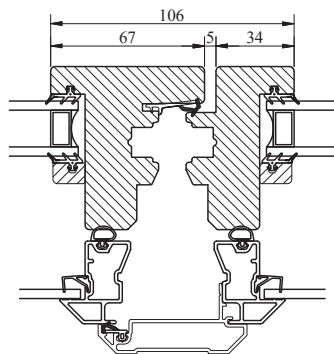

Sidohängd inåtgående fönsterdörr med kopplade bågar.

Karm och bågförband är limmade och spikade/skruvade.

Beklädnad på karmen av aluminium monterad på snäppbeslag. Ytterbåge i aluminium.

Spårmonterad tätningslist i bågen.

| Modul HÖJD | Enkel-/Pardörr |
|------------|----------------|
| Min | 18M |
| Max | 25M |

Vertikalsnitt

Horizontalsnitt

Horizontalsnitt pardörr

Tillval: Traditionell tröskel