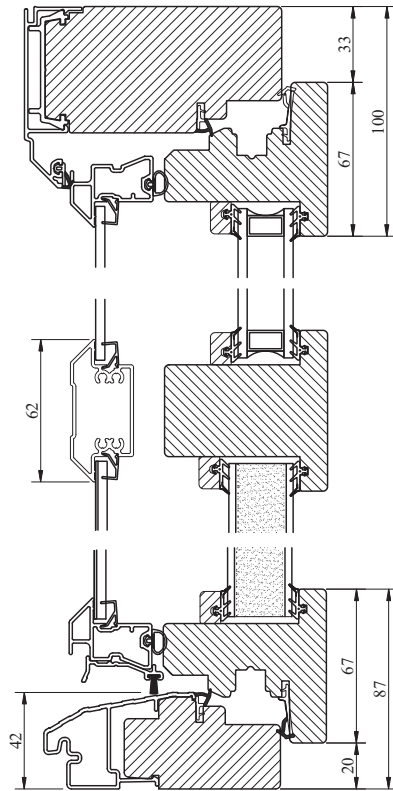

Vertikalsnitt