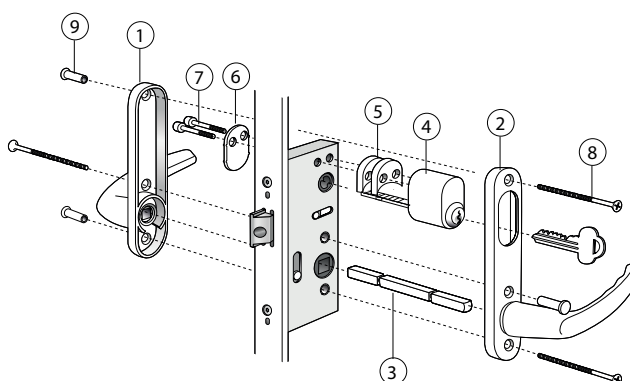

Traryd fönster

Låsdetaljer

Fönsterdörr

Utåtgående 3-glas isolerruta

Traryd Genuin
Traryd Gård

FD Standard. Spärrvred insida, täckbricka utsida		
Posnr	Antal	Benämning
1	1	Handtag Traryd rak med långskylt
2	1	Handtag Traryd rak med långskylt o vred 45 mm
3	1	Lössprint 150 mm
4	3	Skruv M5x90 mm
5	3	Skruvmottagare M5x20 mm

FD Cylinder insida, täckbricka utsida		
Posnr	Antal	Benämning
1	1	Handtag Traryd rak med långskylt
2	1	Handtag Traryd rak med långskylt ovalt hål
3	1	Lössprint 150 mm
4	1	Cylinder ASSA D1207
5	2	Cylinderdistans 10 mm
6	1	Skyddsbricka FIX 5167
7	1	Envägsskruv M5x45 mm
8	3	Skruv M5x90 mm
9	3	Skruvmottagare M5x20mm

FD Spärrvred insida,
cylinder utsida

Antal	Antal	Benämning
1	1	Handtag Traryd rak med långskylt ovalt hål
2	1	Handtag Traryd rak med långskylt o vred 45 mm
3	1	Lössprint 150 mm
4	1	Cylinder ASSA 1207
5	1	Cylinderdistans 10 mm
6	2	Envägsskruv M5x45 mm
7	3	Skruv M5x90 mm
8	3	Skruvmottagare M5x20 mm

FD Cylinder insida,
cylinder utsida

Antal	Antal	Benämning
1	1	Handtag Traryd rak med långskylt ovalt hål
2	1	Handtag Traryd rak med långskylt rokokohål
3	1	Lössprint 150 mm
4	1	Cylinderpar ASSA D1208
5	3	Cylinderdistans 10 mm
6	2	Envägsskruv M5x75 mm
7	3	Skruv M5x90 mm
8	3	Skruvmottagare M5x20 mm