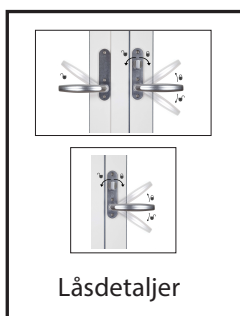

Traryd fönster

Låsdetaljer

Fönsterdörr

Utåtgående 3-glas isolerruta

Traryd Genuin
Traryd Gård

FD Standard. Spärrvred insida, täckbricka utsida		
Posnr	Antal	Benämning
1	1	Handtag Traryd rak med långskylt
2	1	Handtag Traryd rak med långskylt o vred 45 mm
3	1	Lössprint 150 mm
4	3	Skruv M5x90 mm
5	3	Skruvmottagare M5x20 mm

FD Cylinder insida, täckbricka utsida		
Posnr	Antal	Benämning
1	1	Handtag Traryd rak med långskylt
2	1	Handtag Traryd rak med långskylt ovalt hål
3	1	Lössprint 150 mm
4	1	Cylinder ASSA D1207
5	2	Cylinderdistans 10 mm
6	1	Skyddsbricka FIX 5167
7	1	Envägsskruv M5x45 mm
8	3	Skruv M5x90 mm
9	3	Skruvmottagare M5x20mm

FD Spärrvred insida,
cylinder utsida

Antal	Antal	Benämning
1	1	Handtag Traryd rak med långskylt ovalt hål
2	1	Handtag Traryd rak med långskylt o vred 45 mm
3	1	Lössprint 150 mm
4	1	Cylinder ASSA 1207
5	1	Cylinderdistans 10 mm
6	2	Envägsskruv M5x45 mm
7	3	Skruv M5x90 mm
8	3	Skruvmottagare M5x20 mm

FD Cylinder insida,
cylinder utsida

Antal	Antal	Benämning
1	1	Handtag Traryd rak med långskylt ovalt hål
2	1	Handtag Traryd rak med långskylt rokokohål
3	1	Lössprint 150 mm
4	1	Cylinderpar ASSA D1208
5	3	Cylinderdistans 10 mm
6	2	Envägsskruv M5x75 mm
7	3	Skruv M5x90 mm
8	3	Skruvmottagare M5x20 mm