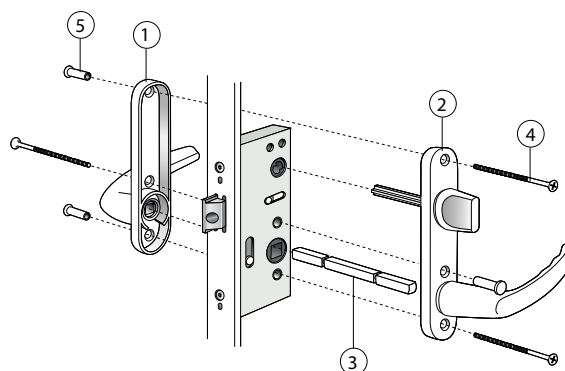

Traryd fönster

Låsdetaljer

Fönsterdörr

Utåtgående 3-glas isolerruta

Traryd Genuin
Traryd Gård

FD Standard. Spärrvred insida, täckbricka utsida		
Posnr	Antal	Benämning
1	1	Handtag Traryd rak med långskylt
2	1	Handtag Traryd rak med långskylt o vred 45 mm
3	1	Lössprint 150 mm
4	3	Skruv M5x90 mm
5	3	Skruvmottagare M5x20 mm

FD Cylinder insida, täckbricka utsida		
Posnr	Antal	Benämning
1	1	Handtag Traryd rak med långskylt
2	1	Handtag Traryd rak med långskylt ovalt hål
3	1	Lössprint 150 mm
4	1	Cylinder ASSA D1207
5	2	Cylinderdistans 10 mm
6	1	Skyddsbricka FIX 5167
7	1	Envägsskruv M5x45 mm
8	3	Skruv M5x90 mm
9	3	Skruvmottagare M5x20mm

FD Spärrvred insida,
cylinder utsida

Antal	Antal	Benämning
1	1	Handtag Traryd rak med långskylt ovalt hål
2	1	Handtag Traryd rak med långskylt o vred 45 mm
3	1	Lössprint 150 mm
4	1	Cylinder ASSA 1207
5	1	Cylinderdistans 10 mm
6	2	Envägsskruv M5x45 mm
7	3	Skruv M5x90 mm
8	3	Skruvmottagare M5x20 mm

FD Cylinder insida,
cylinder utsida

Antal	Antal	Benämning
1	1	Handtag Traryd rak med långskylt ovalt hål
2	1	Handtag Traryd rak med långskylt rokokohål
3	1	Lössprint 150 mm
4	1	Cylinderpar ASSA D1208
5	3	Cylinderdistans 10 mm
6	2	Envägsskruv M5x75 mm
7	3	Skruv M5x90 mm
8	3	Skruvmottagare M5x20 mm