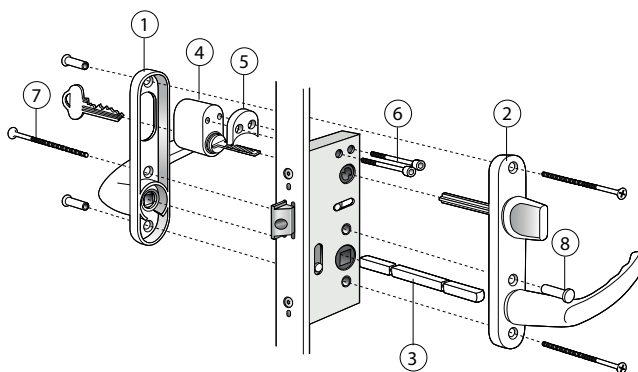

Traryd fönster

Låsdetaljer

Fönsterdörr

Utåtgående 3-glas isolerruta

Traryd Genuin
Traryd Gård

FD Standard. Spärrvred insida, täckbricka utsida		
Posnr	Antal	Benämning
1	1	Handtag Traryd rak med långskylt
2	1	Handtag Traryd rak med långskylt o vred 45 mm
3	1	Lössprint 150 mm
4	3	Skruv M5x90 mm
5	3	Skruvmottagare M5x20 mm

FD Cylinder insida, täckbricka utsida		
Posnr	Antal	Benämning
1	1	Handtag Traryd rak med långskylt
2	1	Handtag Traryd rak med långskylt ovalt hål
3	1	Lössprint 150 mm
4	1	Cylinder ASSA D1207
5	2	Cylinderdistans 10 mm
6	1	Skyddsbricka FIX 5167
7	1	Envägsskruv M5x45 mm
8	3	Skruv M5x90 mm
9	3	Skruvmottagare M5x20mm

FD Spärrvred insida,
cylinder utsida

Antal	Antal	Benämning
1	1	Handtag Traryd rak med långskylt ovalt hål
2	1	Handtag Traryd rak med långskylt o vred 45 mm
3	1	Lössprint 150 mm
4	1	Cylinder ASSA 1207
5	1	Cylinderdistans 10 mm
6	2	Envägsskruv M5x45 mm
7	3	Skruv M5x90 mm
8	3	Skruvmottagare M5x20 mm

FD Cylinder insida,
cylinder utsida

Antal	Antal	Benämning
1	1	Handtag Traryd rak med långskylt ovalt hål
2	1	Handtag Traryd rak med långskylt rokokohål
3	1	Lössprint 150 mm
4	1	Cylinderpar ASSA D1208
5	3	Cylinderdistans 10 mm
6	2	Envägsskruv M5x75 mm
7	3	Skruv M5x90 mm
8	3	Skruvmottagare M5x20 mm