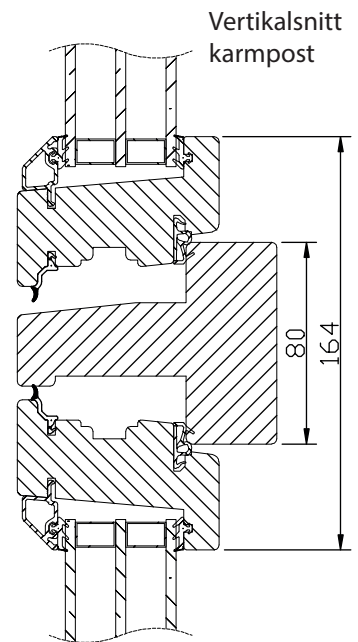

Vertikalsnitt
karmpost