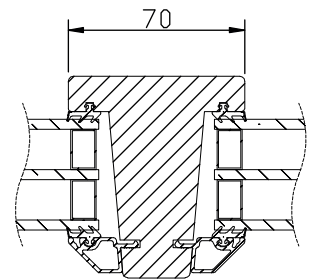

Kan förses med infälld spaltventil i karmen, 40 cm²

Spanjolett med 22mm kantskena och inbrottshämmande svampkolvar.

2 st. låspunkter upp till 12M och 3 st. från 13M och uppåt.

Handtag av natureloxerad aluminium medlevereras.

Modul HÖJD	1-luft <input type="checkbox"/>
Min	4M
Max	470*mm KYM

Max glasvikt = 60kg.

* Fr.o.m. M5 höjd (480mm blir det vridfönster).

Vi förbehåller oss rätten till eventuella konstruktionsändringar.

Vertikalsnitt

Vertikalsnitt
bågpost

Horizontalsnitt karm

Vertikalsnitt
karmpost

Horizontalsnitt karmpost

Vid laserade och udda kulörer används en träglaslist.

Horizontalsnitt bågpost