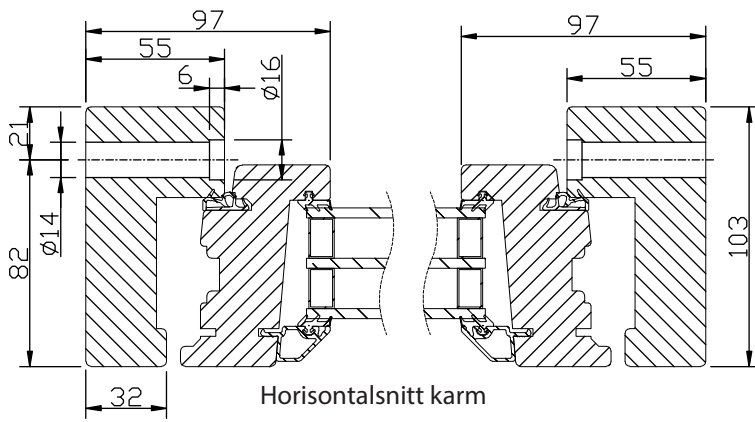

Horizontalsnitt karm