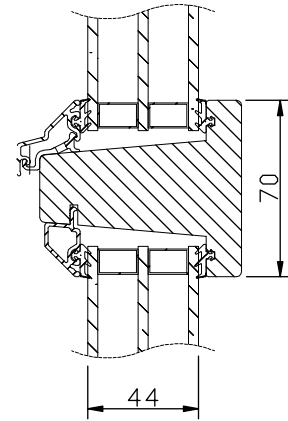

LASERADE
Komponenterna behandlas med en vattenburen lasyr och en vattenbaserad lasyrlack på samtliga ytor.

MONTERING:

Karmsidorna är förborrade för karminfästning.

Täckpluggar medföljer.

Modul BREDD	1-luft <input type="checkbox"/>	2-luft <input type="checkbox"/>
Min	4M	10M
Max	18M	30M

Modul HÖJD	1-luft <input type="checkbox"/>
Min	4M
Max	470*mm KYM

Max glasvikt = 60kg.

* Fr.o.m. M5 höjd (480mm blir det vridfönster).

Vi förbehåller oss rätten till eventuella konstruktionsändringar.

Vertikalsnitt