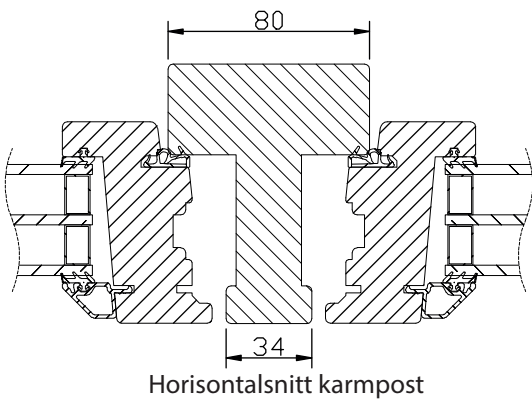

Horizontalsnitt karmpost