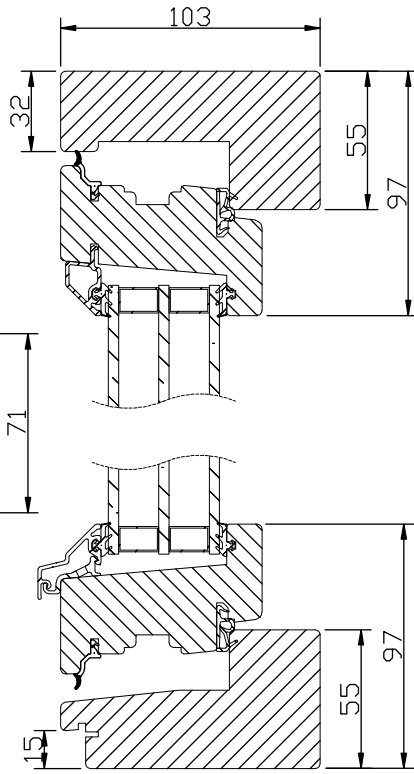

Kan förses med infälld spaltventil i karmen, 40 cm²

Spanjolett med 22mm kantskena och inbrottshämmande svampkolvar.

2 st. låspunkter upp till 12M och 3 st. från 13M och uppåt.

Handtag av natureloxerad aluminium medlevereras.

LASERADE
Komponenterna behandlas med en vattenburen lasyr och en vattenbaserad lasyrlack på samtliga ytor.

MONTERING:

Karmsidorna är förborrade för karminfästning.

Täckpluggar medföljer.

Modul BREDD	1-luft <input type="checkbox"/>	2-luft <input type="checkbox"/>
Min	4M	10M
Max	18M	30M

Modul HÖJD	1-luft <input type="checkbox"/>
Min	4M
Max	470*mm KYM

Max glasvikt = 60kg.

* Fr.o.m. M5 höjd (480mm blir det vridfönster).

Vi förbehåller oss rätten till eventuella konstruktionsändringar.

Vertikalsnitt