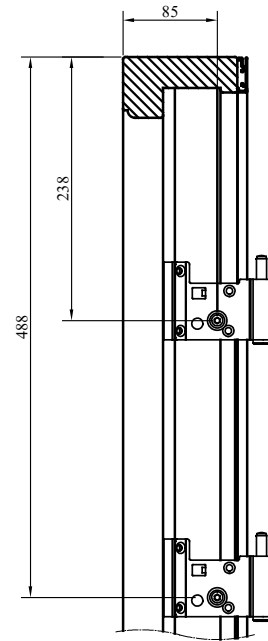

Modul BREDD	Enkeldörr	Pardörr
Min	6M	12M
Max	11M	20M

Modul HÖJD	Enkel-/Pardörr
Min	18M
Max	25M

Placering av förankringsskruvarna genom de två översta gångjärnen

Alt. Tillval med Handikappröskel

Vertikalsnitt