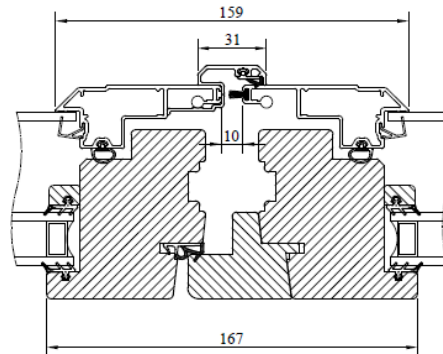

Horizontalsnitt Pardörr