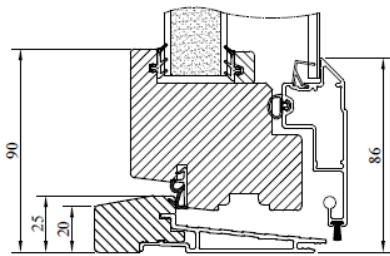

Alt. Tillval med Handikappröskel