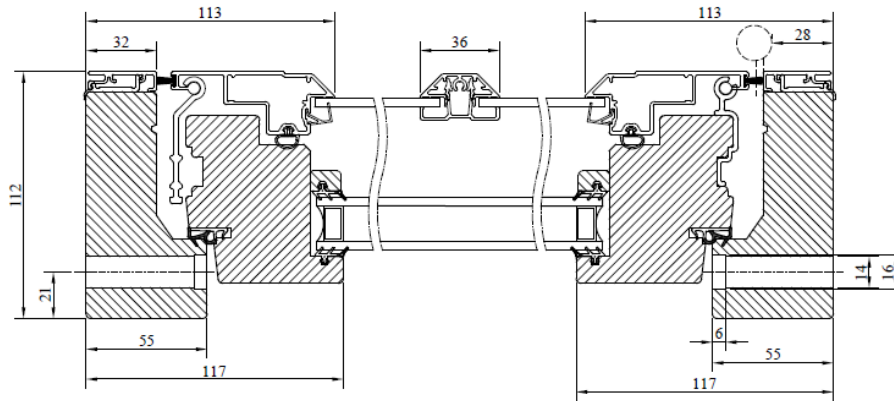

Modul BREDD	Enkeldörr	Pardörr
Min	6M	12M
Max	11M	20M

Modul HÖJD	Enkel-/Pardörr
Min	18M
Max	25M

Placering av förankringsskruvarna genom de två översta gångjärnen

Alt. Tillval med Handikappröskel

Vertikalsnitt