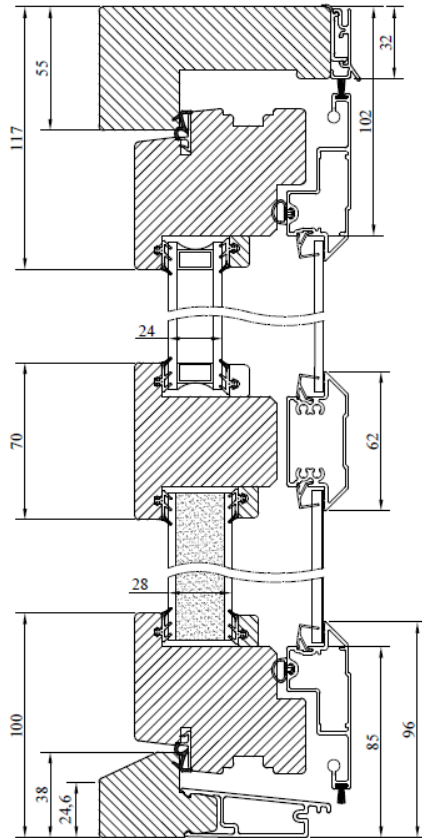

#### GLASNING:

Glasad med 2-glas P-märkt isolerruta D4-16 monterad enligt MTK system 3, förstärkt. Ytterbåge glasad med 4 mm enkelglas.

Energiglas och argon som standard. U-värde 1,2-1,0. Rw 35- 43

Glaslister av PVC på vitmålade produkter. Övriga av trä.

Modul BREDD	Enkeldörr	Pardörr
Min	6M	12M
Max	11M	20M

Modul HÖJD	Enkel-/Pardörr
Min	18M
Max	25M

Placering av förankringsskruvarna genom de två översta gångjärnen

Alt. Tillval med Handikappröskel

Vertikalsnitt