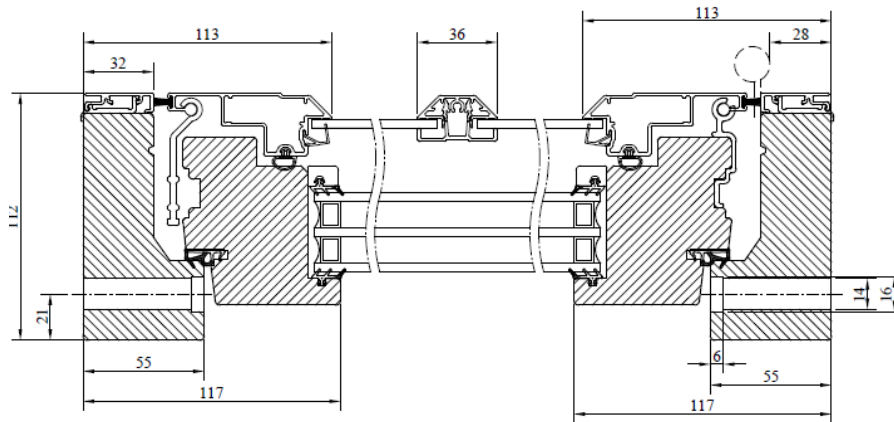

Glaslister av PVC på vitmålade produkter. Övriga av trä.

Modul HÖJD	Enkel-/Pardörr
Min	18M
Max	25M

Placering av förankringsskruvarna genom de två översta gångjärnen

Alt. Tillval med Handikappröskel

Vertikalsnitt