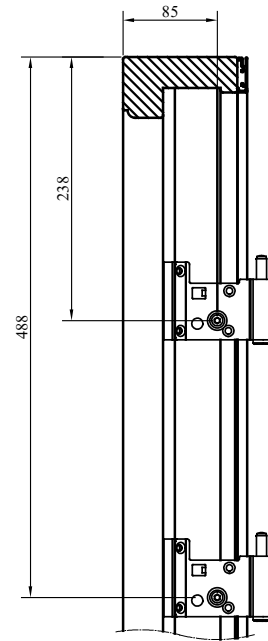

Placering av förankringsskruvarna genom de två översta gångjärnen