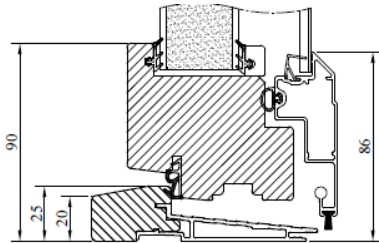

Alt. Tillval med Handikappröskel