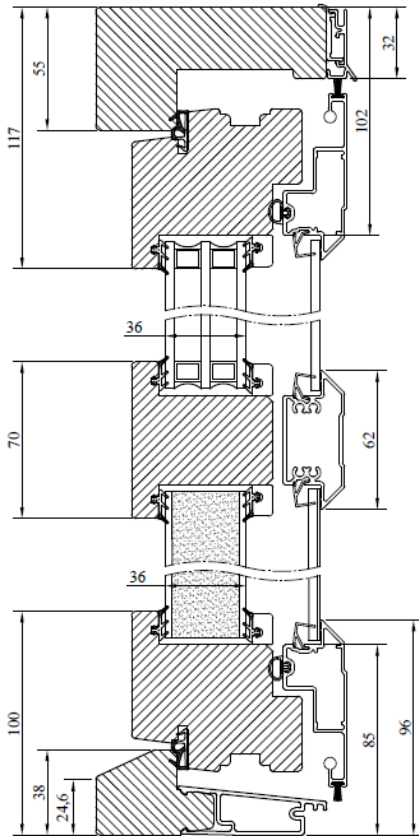

Spårmonterad tätningslist i bågen.

Dammfilterlist monterad mellan bågarna.

Plats för persienn mellan bågarna, ej i kombination med spröjs.

Bröstningsdelen är isolerad och har på utsidan aluminiumbeklädnad och på rumssidan oljehärdad board. Laserade dörrar har plywood på rumssidan.

Glaslister av PVC på vitmålade produkter. Övriga av trä.

Modul HÖJD	Enkel-/Pardörr
Min	18M
Max	25M

Placering av förankringsskruvarna genom de två översta gångjärnen

Alt. Tillval med Handikappröskel

Vertikalsnitt