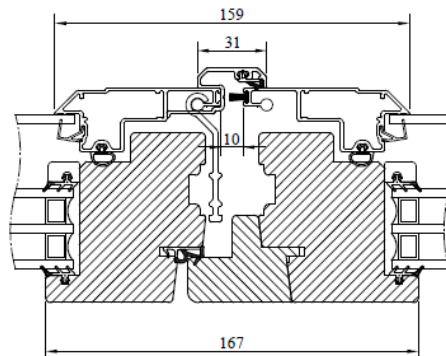

Horizontalsnitt Pardörr