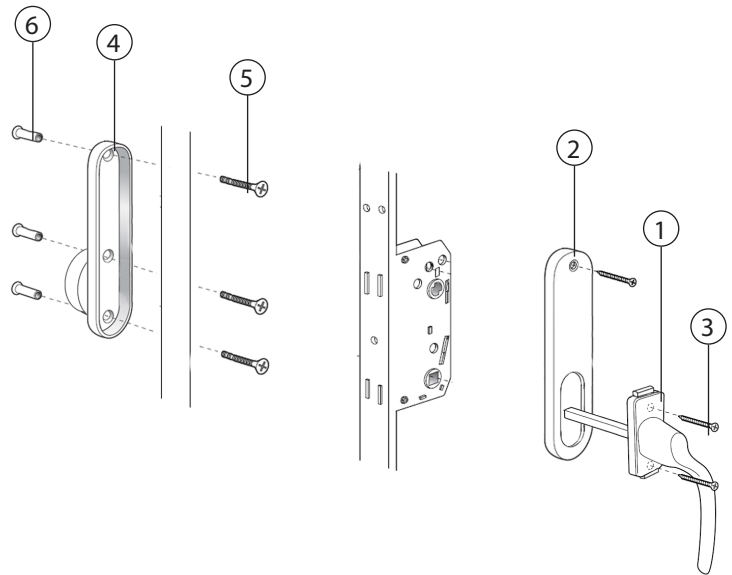

Låsdetaljer Fönsterdörr

Utåtgående 2+1 & 3+1 glas

FD Std. Barnspärr insida. Draghandtag utsida		
Pos nr	Antal	Benämning
1	1	Handtag insida med integrerad barnspärr, Hö/Vä med 67mm sprint
2	1	Täckbricka/Långskylt
3	3	Skruv 4,0x45
4	1	Handtag utsida, Draghandtag med långskylt
5	3	Skruv M5x14
6	3	Skruvmottagare M5x20

FD Spärrvred insida. Täckbricka utsida		
Pos nr	Antal	Benämning
1	1	Handtag insida, Hö/Vä med 67mm sprint och långskylt med vred 53mm
2	1	Handtag utsida, Rakt med 25mm sprint och långskylt
3	5	Skruv 4,0x35
4	1	Handtagskoppling FIX 961
5	3	Skruv M5x14
6	3	Skruvmottagare M5x20

**FD Cylinder insida.
Draghandtag utsida**

Pos nr	Antal	Benämning
1	1	Handtag insida, Hö/Vä med 67mm sprint och långskylt för cylinder
2	1	Handtag utsida, Draghandtag med långskylt
3	3	Skruv 4,0x35
4	1	Cylinder Rockoko ASSA 709
3	2	Skruv M5x30
7	3	Skruv M5x14
8	3	Skruvmottagare M5x20

**FD Cylinder insida.
Täckbricka utsida**

Pos nr	Antal	Benämning
1	1	Handtag insida, Hö/Vä med 67mm sprint och långskylt för cylinder
2	1	Handtag utsida, Rakt med 25mm sprint och långskylt
3	5	Skruv 4,0x35
4	1	Cylinder Rockoko ASSA 709
5	2	Skruv M5x30
6	1	Handtagskoppling FIX 961
7	3	Skruv M5x14
8	3	Skruvmottagare M5x20