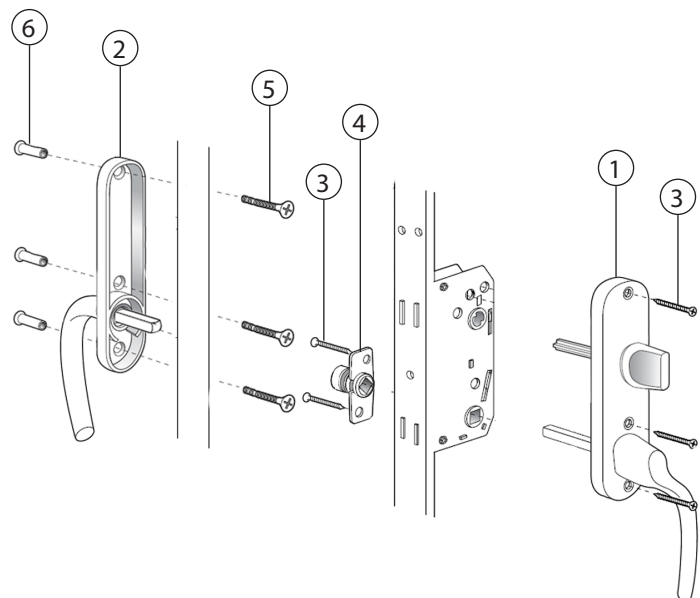

Låsdetaljer Fönsterdörr

Utåtgående 2+1 & 3+1 glas

FD Std. Barnspärr insida. Draghandtag utsida		
Pos nr	Antal	Benämning
1	1	Handtag insida med integrerad barnspärr, Hö/Vä med 67mm sprint
2	1	Täckbricka/Långskylt
3	3	Skruv 4,0x45
4	1	Handtag utsida, Draghandtag med långskylt
5	3	Skruv M5x14
6	3	Skruvmottagare M5x20

FD Spärrvred insida. Täckbricka utsida		
Pos nr	Antal	Benämning
1	1	Handtag insida, Hö/Vä med 67mm sprint och långskylt med vred 53mm
2	1	Handtag utsida, Rakt med 25mm sprint och långskylt
3	5	Skruv 4,0x35
4	1	Handtagskoppling FIX 961
5	3	Skruv M5x14
6	3	Skruvmottagare M5x20

**FD Cylinder insida.
Draghandtag utsida**

Pos nr	Antal	Benämning
1	1	Handtag insida, Hö/Vä med 67mm sprint och långskylt för cylinder
2	1	Handtag utsida, Draghandtag med långskylt
3	3	Skruv 4,0x35
4	1	Cylinder Rockoko ASSA 709
3	2	Skruv M5x30
7	3	Skruv M5x14
8	3	Skruvmottagare M5x20

**FD Cylinder insida.
Täckbricka utsida**

Pos nr	Antal	Benämning
1	1	Handtag insida, Hö/Vä med 67mm sprint och långskylt för cylinder
2	1	Handtag utsida, Rakt med 25mm sprint och långskylt
3	5	Skruv 4,0x35
4	1	Cylinder Rockoko ASSA 709
5	2	Skruv M5x30
6	1	Handtagskoppling FIX 961
7	3	Skruv M5x14
8	3	Skruvmottagare M5x20