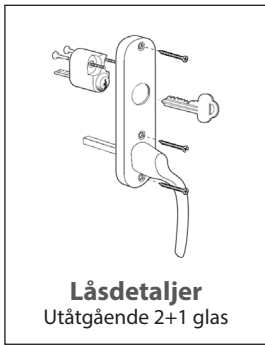

Låsdetaljer Fönsterdörr

Utåtgående 2+1 & 3+1 glas

FD Std. Barnspärr insida. Draghandtag utsida		
Pos nr	Antal	Benämning
1	1	Handtag insida med integrerad barnspärr, Hö/Vä med 67mm sprint
2	1	Täckbricka/Långskylt
3	3	Skruv 4,0x45
4	1	Handtag utsida, Draghandtag med långskylt
5	3	Skruv M5x14
6	3	Skruvmottagare M5x20

FD Spärrvred insida. Täckbricka utsida		
Pos nr	Antal	Benämning
1	1	Handtag insida, Hö/Vä med 67mm sprint och långskylt med vred 53mm
2	1	Handtag utsida, Rakt med 25mm sprint och långskylt
3	5	Skruv 4,0x35
4	1	Handtagskoppling FIX 961
5	3	Skruv M5x14
6	3	Skruvmottagare M5x20

**FD Cylinder insida.
Draghandtag utsida**

Pos nr	Antal	Benämning
1	1	Handtag insida, Hö/Vä med 67mm sprint och långskylt för cylinder
2	1	Handtag utsida, Draghandtag med långskylt
3	3	Skruv 4,0x35
4	1	Cylinder Rockoko ASSA 709
3	2	Skruv M5x30
7	3	Skruv M5x14
8	3	Skruvmottagare M5x20

**FD Cylinder insida.
Täckbricka utsida**

Pos nr	Antal	Benämning
1	1	Handtag insida, Hö/Vä med 67mm sprint och långskylt för cylinder
2	1	Handtag utsida, Rakt med 25mm sprint och långskylt
3	5	Skruv 4,0x35
4	1	Cylinder Rockoko ASSA 709
5	2	Skruv M5x30
6	1	Handtagskoppling FIX 961
7	3	Skruv M5x14
8	3	Skruvmottagare M5x20