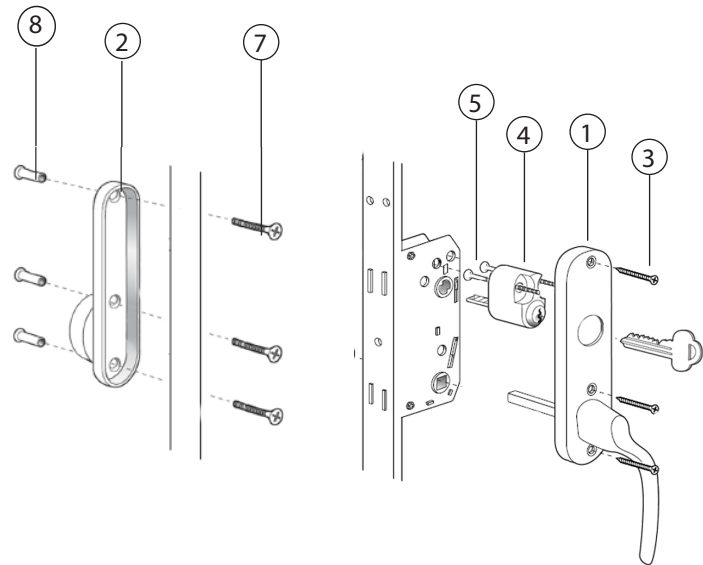

Låsdetaljer Fönsterdörr

Utåtgående 2+1 & 3+1 glas

FD Std. Barnspärr insida. Draghandtag utsida		
Pos nr	Antal	Benämning
1	1	Handtag insida med integrerad barnspärr, Hö/Vä med 67mm sprint
2	1	Täckbricka/Långskylt
3	3	Skruv 4,0x45
4	1	Handtag utsida, Draghandtag med långskylt
5	3	Skruv M5x14
6	3	Skruvmottagare M5x20

FD Spärrvred insida. Täckbricka utsida		
Pos nr	Antal	Benämning
1	1	Handtag insida, Hö/Vä med 67mm sprint och långskylt med vred 53mm
2	1	Handtag utsida, Rakt med 25mm sprint och långskylt
3	5	Skruv 4,0x35
4	1	Handtagskoppling FIX 961
5	3	Skruv M5x14
6	3	Skruvmottagare M5x20

**FD Cylinder insida.
Draghandtag utsida**

Pos nr	Antal	Benämning
1	1	Handtag insida, Hö/Vä med 67mm sprint och långskylt för cylinder
2	1	Handtag utsida, Draghandtag med långskylt
3	3	Skruv 4,0x35
4	1	Cylinder Rockoko ASSA 709
3	2	Skruv M5x30
7	3	Skruv M5x14
8	3	Skruvmottagare M5x20

**FD Cylinder insida.
Täckbricka utsida**

Pos nr	Antal	Benämning
1	1	Handtag insida, Hö/Vä med 67mm sprint och långskylt för cylinder
2	1	Handtag utsida, Rakt med 25mm sprint och långskylt
3	5	Skruv 4,0x35
4	1	Cylinder Rockoko ASSA 709
5	2	Skruv M5x30
6	1	Handtagskoppling FIX 961
7	3	Skruv M5x14
8	3	Skruvmottagare M5x20