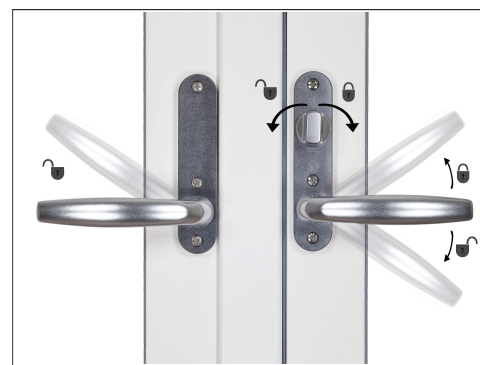

Traryd fönster

Traryd Optimal

Låsdetaljer Fönsterdörr

Utåtgående 3-glas isolerruta

FD Standard. Spärrvred insida, täckbricka utsida		
Posnr	Antal	Benämning
1	1	Handtag Traryd rak med långskylt
2	1	Handtag Traryd rak med långskylt o vred 45 mm
3	1	Lössprint 150 mm
4	3	Skruv M5x90mm
5	3	Skruvmottagare M5x20mm

FD Cylinder insida, täckbricka utsida		
Posnr	Antal	Benämning
1	1	Handtag Traryd rak med långskylt
2	1	Handtag Traryd rak med långskylt ovalt hål
3	1	Lössprint 150mm
4	1	Cylinder ex. ASSA D1207 *
5	1	Cylinderdistans 10 mm
6	1	Skyddsbricka FIX 5167
7	1	Envägsskruv M5x45
8	3	Skruv M5x90 mm
9	3	Skruvmottagare M5x20mm

* OBS! medföljer ej

Sprint kapas

Vid trädörr
42 mm

Vid aludörr
35 mm

FD Spärrvred insida, cylinder utsida		
Posnr	Antal	Benämning
1	1	Handtag Traryd rak med långskylt ovalt hål
2	1	Handtag Traryd rak med långskylt o vred 45mm
3	1	Lössprint 150 mm
4	1	Cylinder ex. ASSA D1207*
5	2	Cylinderdistans 10 mm
6	2	Envägsskruv M5x45 mm
7	3	Skruv M5x90 mm
8	3	Skruvmottagare M5x20 mm