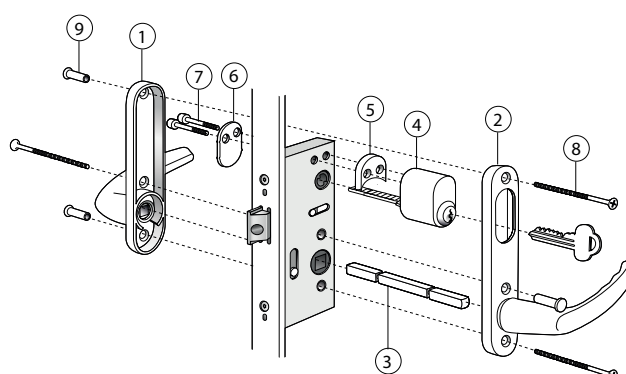

Traryd fönster

Traryd Optimal

Låsdetaljer Fönsterdörr

Utåtgående 3-glas isolerruta

FD Standard. Spärrvred insida, täckbricka utsida		
Posnr	Antal	Benämning
1	1	Handtag Traryd rak med långskylt
2	1	Handtag Traryd rak med långskylt o vred 45 mm
3	1	Lössprint 150 mm
4	3	Skruv M5x90mm
5	3	Skruvmottagare M5x20mm

FD Cylinder insida, täckbricka utsida		
Posnr	Antal	Benämning
1	1	Handtag Traryd rak med långskylt
2	1	Handtag Traryd rak med långskylt ovalt hål
3	1	Lössprint 150mm
4	1	Cylinder ex. ASSA D1207 *
5	1	Cylinderdistans 10 mm
6	1	Skyddsbricka FIX 5167
7	1	Envägsskruv M5x45
8	3	Skruv M5x90 mm
9	3	Skruvmottagare M5x20mm

* OBS! medföljer ej

Sprint kapas

Vid trädörr
42 mm

Vid aludörr
35 mm

FD Spärrvred insida, cylinder utsida		
Posnr	Antal	Benämning
1	1	Handtag Traryd rak med långskylt ovalt hål
2	1	Handtag Traryd rak med långskylt o vred 45mm
3	1	Lössprint 150 mm
4	1	Cylinder ex. ASSA D1207*
5	2	Cylinderdistans 10 mm
6	2	Envägsskruv M5x45 mm
7	3	Skruv M5x90 mm
8	3	Skruvmottagare M5x20 mm

* OBS! medföljer ej

FD Cylinder insida, cylinder utsida		
Posnr	Antal	Benämning
1	1	Handtag Traryd rak med långskylt ovalt hål
2	1	Handtag Traryd rak med långskylt rokokohål
3	1	Lössprint 150 mm
4	1	Cylinderpar ex. ASSA D1208 *
5	3	Cylinderdistans 10 mm
6	2	Envägsskruv M5x75 mm
7	3	Skruv M5x90 mm
8	3	Skruvmottagare M5x20 mm