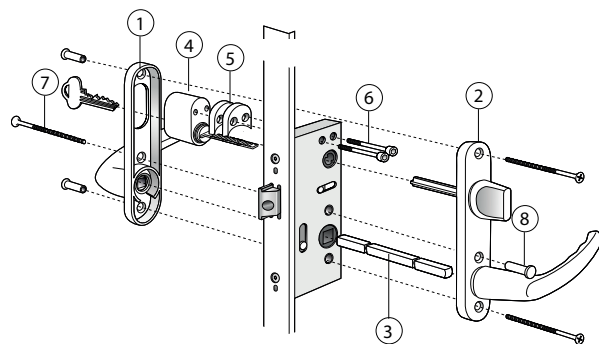

FD Cylinder insida, täckbricka utsida		
Posnr	Antal	Benämning
1	1	Handtag Traryd rak med långskylt
2	1	Handtag Traryd rak med långskylt ovalt hål
3	1	Lössprint 150mm
4	1	Cylinder ex. ASSA D1207 *
5	1	Cylinderdistans 10 mm
6	1	Skyddsbricka FIX 5167
7	1	Envägsskruv M5x45
8	3	Skruv M5x90 mm
9	3	Skruvmottagare M5x20mm

* OBS! medföljer ej

Sprint kapas

Vid trädörr
42 mm

Vid aludörr
35 mm

FD Spärrvred insida, cylinder utsida		
Posnr	Antal	Benämning
1	1	Handtag Traryd rak med långskylt ovalt hål
2	1	Handtag Traryd rak med långskylt o vred 45mm
3	1	Lössprint 150 mm
4	1	Cylinder ex. ASSA D1207*
5	2	Cylinderdistans 10 mm
6	2	Envägsskruv M5x45 mm
7	3	Skruv M5x90 mm
8	3	Skruvmottagare M5x20 mm

* OBS! medföljer ej

FD Cylinder insida, cylinder utsida		
Posnr	Antal	Benämning
1	1	Handtag Traryd rak med långskylt ovalt hål
2	1	Handtag Traryd rak med långskylt rokokohål
3	1	Lössprint 150 mm
4	1	Cylinderpar ex. ASSA D1208 *
5	3	Cylinderdistans 10 mm
6	2	Envägsskruv M5x75 mm
7	3	Skruv M5x90 mm
8	3	Skruvmottagare M5x20 mm