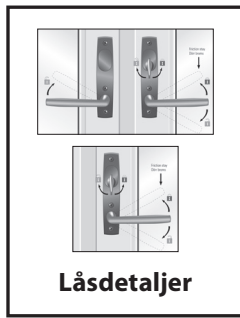

Traryd fönster

Traryd Optimal

Låsdetaljer Fönsterdörr

Utåtgående 3-glas isolerruta

FD Standard. Spärrvred insida, täckbricka utsida		
Posnr	Antal	Benämning
1	1	Handtag Traryd rak med långskylt
2	1	Handtag Traryd rak med långskylt o vred 45 mm
3	1	Lössprint 150 mm
4	3	Skruv M5x90mm
5	3	Skruvmottagare M5x20mm

FD Cylinder insida, täckbricka utsida		
Posnr	Antal	Benämning
1	1	Handtag Traryd rak med långskylt
2	1	Handtag Traryd rak med långskylt ovalt hål
3	1	Lössprint 150mm
4	1	Cylinder ex. ASSA D1207 *
5	1	Cylinderdistans 10 mm
6	1	Skyddsbricka FIX 5167
7	1	Envägsskruv M5x45
8	3	Skruv M5x90 mm
9	3	Skruvmottagare M5x20mm

* OBS! medföljer ej

Sprint kapas

Vid trädörr
42 mm

Vid aludörr
35 mm

FD Spärrvred insida, cylinder utsida		
Posnr	Antal	Benämning
1	1	Handtag Traryd rak med långskylt ovalt hål
2	1	Handtag Traryd rak med långskylt o vred 45mm
3	1	Lössprint 150 mm
4	1	Cylinder ex. ASSA D1207*
5	2	Cylinderdistans 10 mm
6	2	Envägsskruv M5x45 mm
7	3	Skruv M5x90 mm
8	3	Skruvmottagare M5x20 mm

* OBS! medföljer ej

FD Cylinder insida, cylinder utsida		
Posnr	Antal	Benämning
1	1	Handtag Traryd rak med långskylt ovalt hål
2	1	Handtag Traryd rak med långskylt rokokohål
3	1	Lössprint 150 mm
4	1	Cylinderpar ex. ASSA D1208 *
5	3	Cylinderdistans 10 mm
6	2	Envägsskruv M5x75 mm
7	3	Skruv M5x90 mm
8	3	Skruvmottagare M5x20 mm