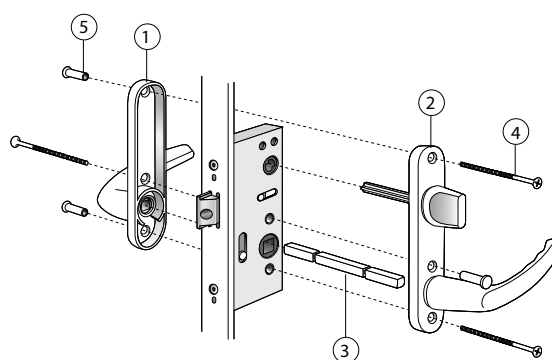

Traryd fönster

Traryd Optimal

Låsdetaljer Fönsterdörr

Utåtgående 3-glas isolerruta

FD Standard. Spärrvred insida, täckbricka utsida		
Posnr	Antal	Benämning
1	1	Handtag Traryd rak med långskylt
2	1	Handtag Traryd rak med långskylt o vred 45 mm
3	1	Lössprint 150 mm
4	3	Skruv M5x90mm
5	3	Skruvmottagare M5x20mm

FD Cylinder insida, täckbricka utsida		
Posnr	Antal	Benämning
1	1	Handtag Traryd rak med långskylt
2	1	Handtag Traryd rak med långskylt ovalt hål
3	1	Lössprint 150mm
4	1	Cylinder ex. ASSA D1207 *
5	1	Cylinderdistans 10 mm
6	1	Skyddsbricka FIX 5167
7	1	Envägsskruv M5x45
8	3	Skruv M5x90 mm
9	3	Skruvmottagare M5x20mm

* OBS! medföljer ej

Sprint kapas

Vid trädörr
42 mm

Vid aludörr
35 mm

FD Spärrvred insida, cylinder utsida		
Posnr	Antal	Benämning
1	1	Handtag Traryd rak med långskylt ovalt hål
2	1	Handtag Traryd rak med långskylt o vred 45mm
3	1	Lössprint 150 mm
4	1	Cylinder ex. ASSA D1207*
5	2	Cylinderdistans 10 mm
6	2	Envägsskruv M5x45 mm
7	3	Skruv M5x90 mm
8	3	Skruvmottagare M5x20 mm

* OBS! medföljer ej

FD Cylinder insida, cylinder utsida		
Posnr	Antal	Benämning
1	1	Handtag Traryd rak med långskylt ovalt hål
2	1	Handtag Traryd rak med långskylt rokokohål
3	1	Lössprint 150 mm
4	1	Cylinderpar ex. ASSA D1208 *
5	3	Cylinderdistans 10 mm
6	2	Envägsskruv M5x75 mm
7	3	Skruv M5x90 mm
8	3	Skruvmottagare M5x20 mm