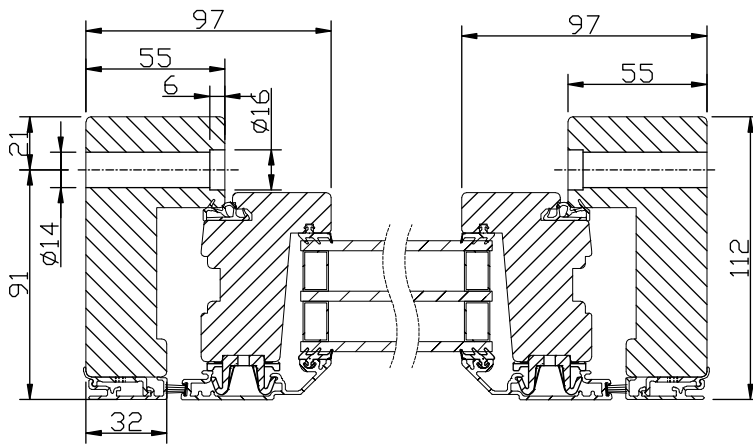

Horizontalsnitt