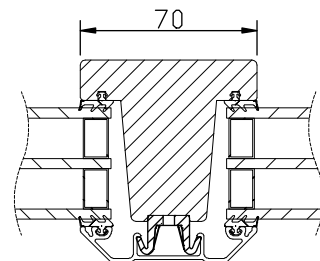

### MONTERING:

Karmsidorna är förborrade för karminfästning. Täckpluggar medföljer.

modul BREDD	1-luft	2-luft	3-luft
min	5M	10M	15M
max	10M	19M	29M

modul HÖJD	1-luft
min	5M
max	16M

Vi förbehåller oss rätten till eventuella konstruktionsändringar.

Spröjs

Vertikalsnitt

Horizontalsnitt

Vertikalsnitt bågpost

Horizontalsnitt karm mittpost

Horizontalsnitt bågpost