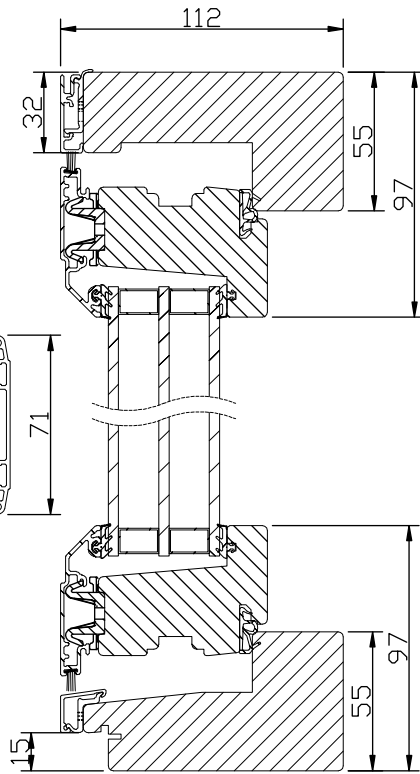

### MONTERING:

Karmsidorna är förborrade för karminfästning. Täckpluggar medföljer.

modul BREDD	1-luft	2-luft	3-luft
min	5M	10M	15M
max	10M	19M	29M

modul HÖJD	1-luft
min	5M
max	16M

Vi förbehåller oss rätten till eventuella konstruktionsändringar.