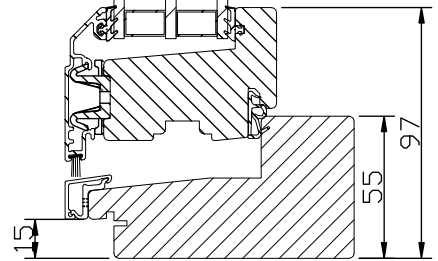

\*) t.o.m. bredd 10M. Bredd 11M -> max höjd 16M

modul Överkantshängda	1-luft BREDD	1-luft HÖJD
min	5M	5M
max	16M	8M

Horizontalsnitt bågpost

Spröjs

Vertikalsnitt

Horizontalsnitt

Vertikalsnitt bågpost

Horizontalsnitt karm mittpost