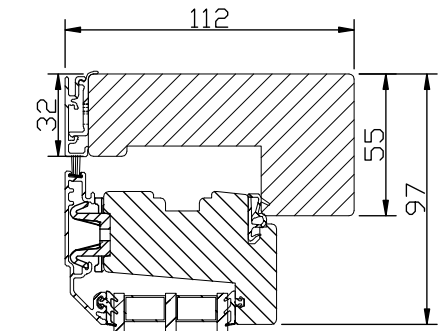

\*) t.o.m. bredd 10M. Bredd 11M -> max höjd 16M

modul Överkantshängda	1-luft BREDD	1-luft HÖJD
min	5M	5M
max	16M	8M

Horizontalsnitt bågpost

Spröjs

Vertikalsnitt

Horizontalsnitt

Vertikalsnitt bågpost

Horizontalsnitt karm mittpost