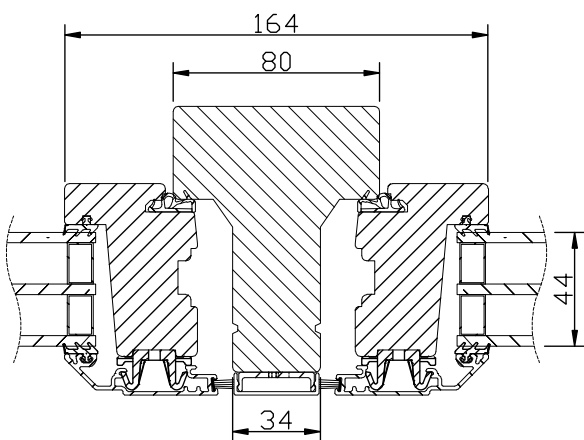

\*) t.o.m. bredd 10M. Bredd 11M -> max höjd 16M

modul Överkantshängda	1-luft BREDD	1-luft HÖJD
min	5M	5M
max	16M	8M

Horizontalsnitt bågpost

Spröjs

Vertikalsnitt

Horizontalsnitt

Vertikalsnitt bågpost

Horizontalsnitt karm mittpost