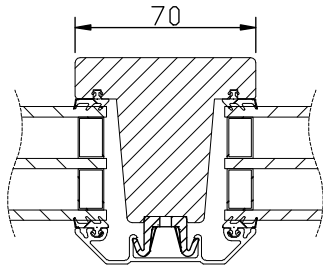

### MONTERING:

Karmsidorna är förborrade för karminfästning. Täckpluggar medföljer.

modul BREDD	1-luft	2-luft	3-luft
	□	□□	□□□
min	5M	10M	14M
max	11M	21M	30M

modul HÖJD	1-luft	2-luft	3-luft
	□	□ □	□ □ □
min	5M	10M	15M
max	18M*	27M	27M

\*) t.o.m. bredd 10M. Bredd 11M -> max höjd 16M

modul Överkantshängda	1-luft BREDD	1-luft HÖJD
min	5M	5M
max	16M	8M

Horizontalsnitt bågpost

Spröjs

Vertikalsnitt

Horizontalsnitt

Vertikalsnitt bågpost

Horizontalsnitt karm mittpost