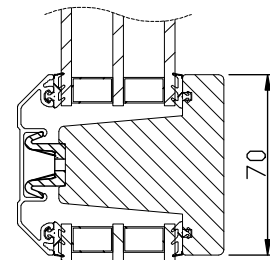

\*) t.o.m. bredd 10M. Bredd 11M -> max höjd 16M

modul Överkantshängda	1-luft BREDD	1-luft HÖJD
min	5M	5M
max	16M	8M

Horizontalsnitt bågpost

Spröjs

Vertikalsnitt

Horizontalsnitt

Vertikalsnitt bågpost

Horizontalsnitt karm mittpost