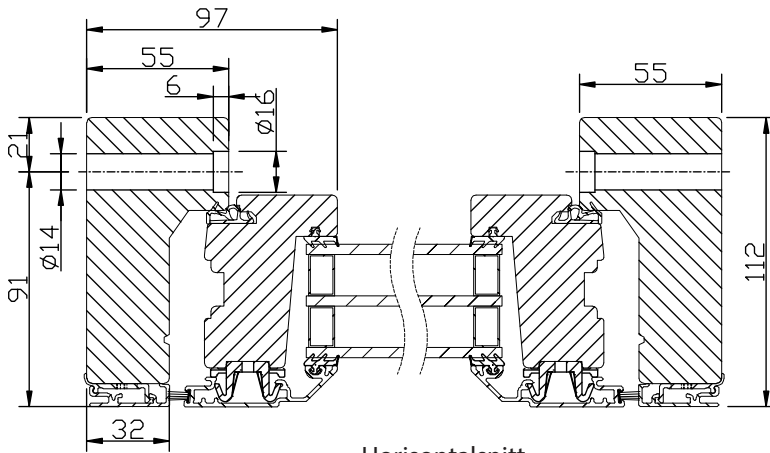

\*) t.o.m. bredd 10M. Bredd 11M -> max höjd 16M

modul Överkantshängda	1-luft BREDD	1-luft HÖJD
min	5M	5M
max	16M	8M

Horizontalsnitt bågpost

Spröjs

Vertikalsnitt

Horizontalsnitt

Vertikalsnitt bågpost

Horizontalsnitt karm mittpost