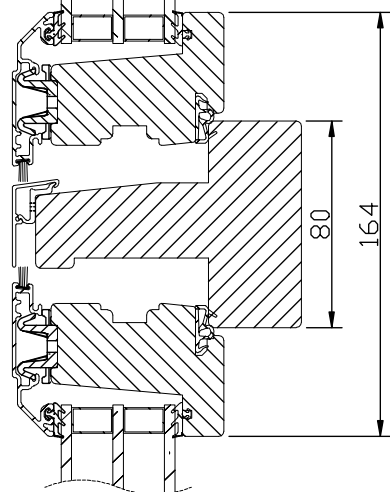

\*) t.o.m. bredd 10M. Bredd 11M -> max höjd 16M

modul Överkantshängda	1-luft BREDD	1-luft HÖJD
min	5M	5M
max	16M	8M

Horizontalsnitt bågpost

Spröjs

Vertikalsnitt

Horizontalsnitt

Vertikalsnitt bågpost

Horizontalsnitt karm mittpost