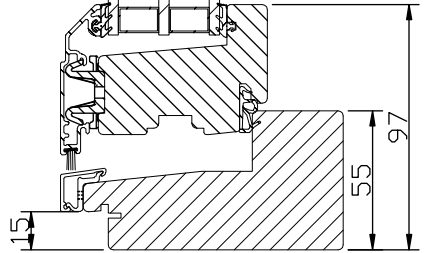

Vertikalsnitt