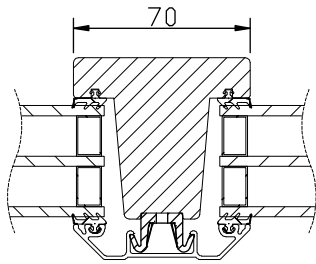

Horizontalsnitt bågpost