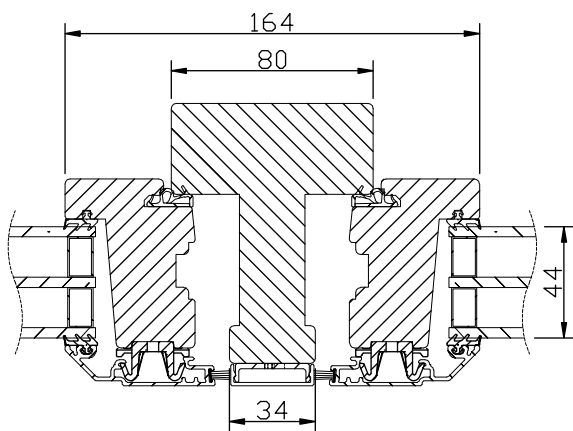

Horizontalsnitt karm mittpost