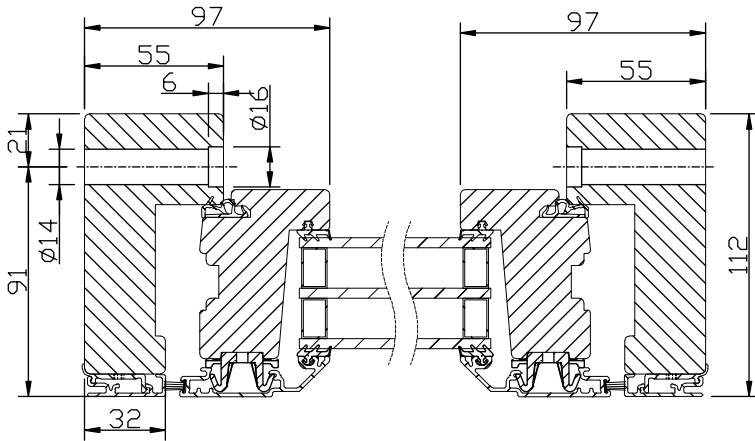

Horizontalsnitt bågpost