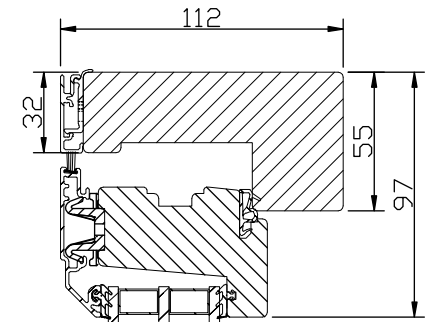

Horizontalsnitt karm mittpost